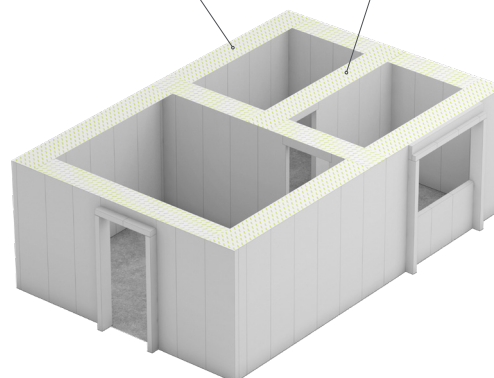

DAFA ExFoil kantfolie
- vid yttvägg

DAFA ExFoil kantfolie
- vid innervägg