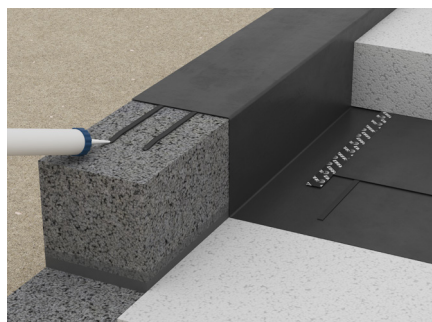

DAFA uni. udendørs klæber til vedhæftning af murfolie.